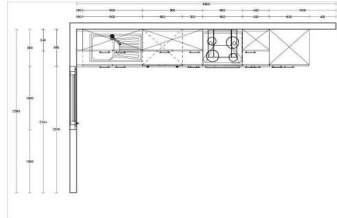

Angebots-Nr.:	3160
Kategorie.:	Neuware - Küche
Artikel:	Küchenzeile
Hersteller:	Alno / Impuls
Modell:	IP 1200
Stilrichtung:	Modern, weiss
ehem. Verkäuferpreis:	4900,- EURO
Abholpreis:	1950,- EURO
Sie sparen:	2950,- EURO
erhältlich in:	D-44263 Dortmund
Fachhändler:	Miwo Küchen
Hinweis:	Nachkauf und Ergänzung sind bei diesem Angebot möglich.

Ihre Ersparnis: 60.2 %

Küchenform und Abmessungen...

Küchenform:	Küchenzeile
Länge 1:	3 cm
Länge 2:	keine Angaben
Länge 3:	keine Angaben
max. Tiefe:	60 cm
max. Höhe:	91 cm