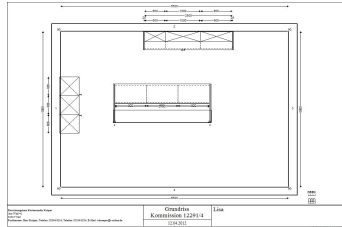

Angebots-Nr.:	4220
Kategorie.:	Neuware - Küche
Artikel:	Inselküche
Hersteller:	Systemplan
Modell:	Lisa
Stilrichtung:	Modern, weiss, holz
ehem. Verkäuferpreis:	16150,- EURO
Abholpreis:	8467,- EURO
Sie sparen:	7683,- EURO
erhältlich in:	D-33415 Verl
Fachhändler:	KRÜPER - KÜCHEN
Hinweis:	Nachkauf und Ergänzung sind bei diesem Angebot möglich.

Ihre Ersparnis: 47.6 %

Küchenform und Abmessungen...

Küchenform:	Inselküche
Länge 1:	255 cm
Länge 2:	180 cm
Länge 3:	275 cm
max. Tiefe:	keine Angaben
max. Höhe:	keine Angaben