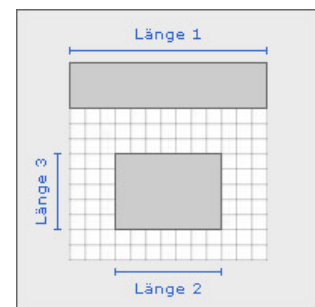

### Küchenform und Abmessungen...

<b>Küchenform:</b>	Inselküche
<b>Länge 1:</b>	255 cm
<b>Länge 2:</b>	180 cm
<b>Länge 3:</b>	275 cm
<b>max. Tiefe:</b>	keine Angaben
<b>max. Höhe:</b>	keine Angaben

*Beispielskizze! Den genauen Grundrisse erhalten Sie vom Fachhändler.*