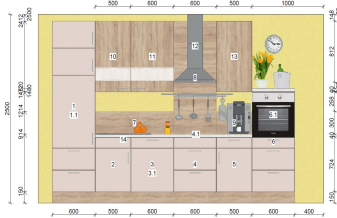

Angebots-Nr.:	4857
Kategorie.:	Neuware - Küche
Artikel:	Küchenzeile
Hersteller:	Burger
Modell:	Kueche-304 - C18 Cindy
Stilrichtung:	Klassisch / Zeitlos, Oberfläche matt, beige, holz
ehem. Verkäuferpreis:	4808,- EURO
Abholpreis:	2468,- EURO
Sie sparen:	2340,- EURO
erhältlich in:	D-09661 Hainichen
Fachhändler:	Online - Küchenfachgeschäft
Hinweis:	Nachkauf und Ergänzung sind bei diesem Angebot möglich.

Ihre Ersparnis: 48.7 %

Küchenform und Abmessungen...

Küchenform:	Küchenzeile
Länge 1:	340 cm
Länge 2:	215 cm
Länge 3:	keine Angaben
max. Tiefe:	60 cm
max. Höhe:	241 cm