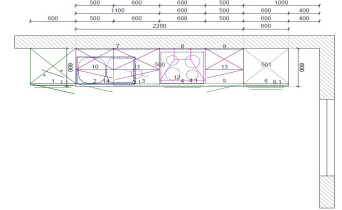

Angebots-Nr.:	4857
Kategorie.:	Neuware - Küche
Artikel:	Küchenzeile
Hersteller:	Burger
Modell:	Kueche-304 - C18 Cindy
Stilrichtung:	Klassisch / Zeitlos, Oberfläche matt, beige, holz
ehem. Verkäuferpreis:	4808,- EURO
Abholpreis:	2468,- EURO
Sie sparen:	2340,- EURO
erhältlich in:	D-09661 Hainichen
Fachhändler:	Online - Küchenfachgeschäft
Hinweis:	Nachkauf und Ergänzung sind bei diesem Angebot möglich.

Ihre Ersparnis: 48.7 %

Küchenform und Abmessungen...

Küchenform:	Küchenzeile
Länge 1:	340 cm
Länge 2:	215 cm
Länge 3:	keine Angaben
max. Tiefe:	60 cm
max. Höhe:	241 cm