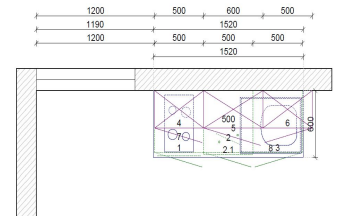

Angebots-Nr.:	4863		
Kategorie.:	Neuware - Küche		
Artikel:	Küchenzeile		
Hersteller:	Burger		
Modell:	Kueche-310 -C11 Carla		
Stilrichtung:	Klassisch / Zeitlos, Oberfläche matt, creme, holz		
ehem. Verkäuferpreis:	1404,- EURO		
Abholpreis:	760,- EURO	Ihre Ersparnis:	45.9 %
Sie sparen:	644,- EURO		
erhältlich in:	D-09661 Hainichen		
Fachhändler:	Online - Küchenfachgeschäft		
Hinweis:	Nachkauf und Ergänzung sind bei diesem Angebot möglich.		

Küchenform und Abmessungen...

Küchenform:	Küchenzeile
Länge 1:	150 cm
Länge 2:	215 cm
Länge 3:	keine Angaben
max. Tiefe:	60 cm
max. Höhe:	220 cm