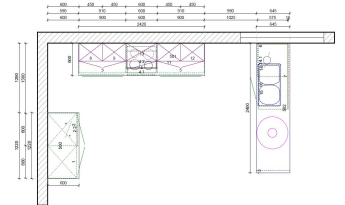

Angebots-Nr.:	4872
Kategorie.:	Neuware - Küche
Artikel:	Inselküche
Hersteller:	Burger
Modell:	Kueche-312 - S12LP - LP-Susann
Stilrichtung:	Modern / Design, Oberfläche mit Hochglanz, creme, schwarz
ehem. Verkäuferpreis:	7923,- EURO
Abholpreis:	4145,- EURO
Sie sparen:	3778,- EURO
erhältlich in:	D-09661 Hainichen
Fachhändler:	Online - Küchenfachgeschäft
Hinweis:	Nachkauf und Ergänzung sind bei diesem Angebot möglich.

Ihre Ersparnis: 47.7 %

Küchenform und Abmessungen...

Küchenform:	Inselküche
Länge 1:	122 cm
Länge 2:	242 cm
Länge 3:	240 cm
max. Tiefe:	60 cm
max. Höhe:	242 cm