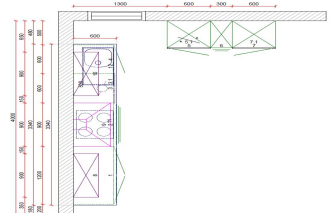

Angebots-Nr.:	5121
Kategorie.:	Neuware - Küche
Artikel:	Zweizeilige Küche
Hersteller:	Express
Modell:	Kueche-142 - P11 Plan
Stilrichtung:	Klassisch / Zeitlos, Oberfläche matt, weiss, holz
ehem. Verkäuferpreis:	6938,- EURO
Abholpreis:	2929,- EURO
Sie sparen:	4009,- EURO
erhältlich in:	D-09569 Oederan
Fachhändler:	Online - Küchenfachgeschäft
Hinweis:	Nachkauf und Ergänzung sind bei diesem Angebot möglich.

Ihre Ersparnis: 57.8 %

Küchenform und Abmessungen...

Küchenform:	Zweizeilige Küche
Länge 1:	330 cm
Länge 2:	150 cm
Länge 3:	keine Angaben
max. Tiefe:	60 cm
max. Höhe:	210 cm