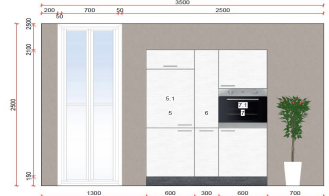

## Küche von Express

<b>Angebots-Nr.:</b>	5121
<b>Kategorie.:</b>	Neuware - Küche
<b>Artikel:</b>	Zweizeilige Küche
<b>Hersteller:</b>	Express
<b>Modell:</b>	Kueche-142 - P11 Plan
<b>Stilrichtung:</b>	Klassisch / Zeitlos, Oberfläche matt, weiss, holz
<b>ehem. Verkäuferpreis:</b>	6938,- EURO
<b>Abholpreis:</b>	<b>2929,- EURO</b>
<b>Sie sparen:</b>	4009,- EURO
<b>erhältlich in:</b>	D-09569 Oederan
<b>Fachhändler:</b>	Online - Küchenfachgeschäft
<b>Hinweis:</b>	Nachkauf und Ergänzung sind bei diesem Angebot möglich.

### Küchenform und Abmessungen...

<b>Küchenform:</b>	Zweizeilige Küche
<b>Länge 1:</b>	330 cm
<b>Länge 2:</b>	150 cm
<b>Länge 3:</b>	keine Angaben
<b>max. Tiefe:</b>	60 cm
<b>max. Höhe:</b>	210 cm

*Beispielskizze! Den genauen Grundrisse erhalten Sie vom Fachhändler.*