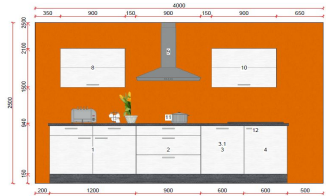

## Küche von Express

<b>Angebots-Nr.:</b>	5121
<b>Kategorie.:</b>	Neuware - Küche
<b>Artikel:</b>	Zweizeilige Küche
<b>Hersteller:</b>	Express
<b>Modell:</b>	Kueche-142 - P11 Plan
<b>Stilrichtung:</b>	Klassisch / Zeitlos, Oberfläche matt, weiss, holz
<b>ehem. Verkäuferpreis:</b>	6938,- EURO
<b>Abholpreis:</b>	<b>2929,- EURO</b>
<b>Sie sparen:</b>	4009,- EURO
<b>erhältlich in:</b>	D-09569 Oederan
<b>Fachhändler:</b>	Online - Küchenfachgeschäft
<b>Hinweis:</b>	Nachkauf und Ergänzung sind bei diesem Angebot möglich.

### Küchenform und Abmessungen...

<b>Küchenform:</b>	Zweizeilige Küche
<b>Länge 1:</b>	330 cm
<b>Länge 2:</b>	150 cm
<b>Länge 3:</b>	keine Angaben
<b>max. Tiefe:</b>	60 cm
<b>max. Höhe:</b>	210 cm

*Beispielskizze! Den genauen Grundrisse erhalten Sie vom Fachhändler.*