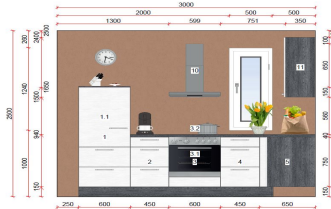

Küche von Express

Angebots-Nr.:	5123	
Kategorie.:	Neuware - Küche	
Artikel:	Küche in L-Form	
Hersteller:	Express	
Modell:	Kueche-144 - P11 Plan	
Stilrichtung:	Klassisch / Zeitlos, Oberfläche matt, weiss, holz	
ehem. Verkäuferpreis:	6589,- EURO	
Abholpreis:	2710,- EURO	Ihre Ersparnis: 58.9 %
Sie sparen:	3879,- EURO	
erhältlich in:	D-09661 Hainichen	
Fachhändler:	Online - Küchenfachgeschäft	
Hinweis:	Nachkauf und Ergänzung sind bei diesem Angebot möglich.	

Küchenform und Abmessungen...

Küchenform:	Küche in L-Form
Länge 1:	275 cm
Länge 2:	275 cm
Länge 3:	keine Angaben
max. Tiefe:	60 cm
max. Höhe:	240 cm

Beispielskizze! Den genauen Grundrisse erhalten Sie vom Fachhändler.

Farbe und Materialien...

Front:	161 Kunststoff, Eiche weiß matt, Schichtstoff, Glatt
Korpus:	K62 Eiche grau, Kunststoff-Folie
Arbeitsfläche:	P62 Eiche grau, Schichtstoff

Wandverkleidung: nicht im Angebot enthalten