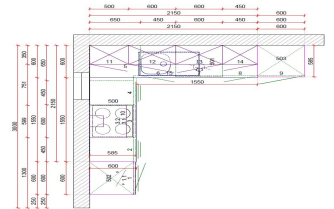

Angebots-Nr.:	5123	
Kategorie.:	Neuware - Küche	
Artikel:	Küche in L-Form	
Hersteller:	Express	
Modell:	Kueche-144 - P11 Plan	
Stilrichtung:	Klassisch / Zeitlos, Oberfläche matt, weiss, holz	
ehem. Verkäuferpreis:	6589,- EURO	
Abholpreis:	2710,- EURO	Ihre Ersparnis: 58.9 %
Sie sparen:	3879,- EURO	
erhältlich in:	D-09661 Hainichen	
Fachhändler:	Online - Küchenfachgeschäft	
Hinweis:	Nachkauf und Ergänzung sind bei diesem Angebot möglich.	

Küchenform und Abmessungen...

Küchenform:	Küche in L-Form
Länge 1:	275 cm
Länge 2:	275 cm
Länge 3:	keine Angaben
max. Tiefe:	60 cm
max. Höhe:	240 cm