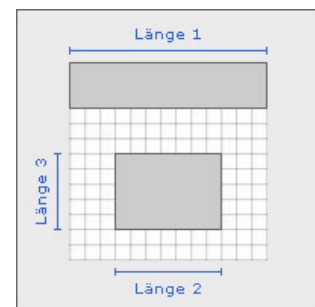

Ihre Ersparnis: 57.4 %

Küchenform und Abmessungen...

Küchenform:	Inselküche
Länge 1:	3032 cm
Länge 2:	2470 cm
Länge 3:	1904 cm
max. Tiefe:	560 cm
max. Höhe:	2220 cm

Beispielskizze! Den genauen Grundrisse erhalten Sie vom Fachhändler.