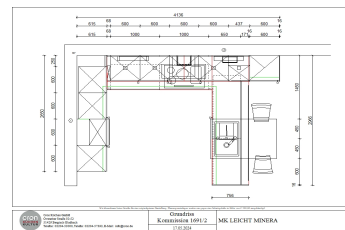

Küche von Leicht

Angebots-Nr.:	5282
Kategorie.:	Ausstellungsware - Küche
Artikel:	Küche in U-Form
Hersteller:	Leicht
Modell:	Minera 152v kiruna & Synthia 234v highland eiche
Stilrichtung:	Modern / Design, Oberfläche matt, schwarz, holz
ehem. Verkäuferpreis:	40870,- EURO
Abholpreis:	19772,- EURO
Sie sparen:	21098,- EURO
erhältlich in:	D-51429 Bergisch Gladbach
Fachhändler:	Cron Küchen GmbH
Hinweis:	Nachkauf und Ergänzung sind bei diesem Angebot möglich.

Ihre Ersparnis: **51.6 %**

Küchenform und Abmessungen...

Küchenform:	Küche in U-Form
Länge 1:	265 cm
Länge 2:	414 cm
Länge 3:	297 cm
max. Tiefe:	keine Angaben
max. Höhe:	240 cm