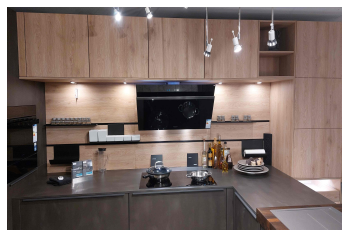

Küche von Leicht

Angebots-Nr.:	5282
Kategorie.:	Ausstellungsware - Küche
Artikel:	Küche in U-Form
Hersteller:	Leicht
Modell:	Minera 152v kiruna & Synthia 234v highland eiche
Stilrichtung:	Modern / Design, Oberfläche matt, schwarz, holz
ehem. Verkäuferpreis:	40870,- EURO
Abholpreis:	19772,- EURO
Sie sparen:	21098,- EURO
erhältlich in:	D-51429 Bergisch Gladbach
Fachhändler:	Cron Küchen GmbH
Hinweis:	Nachkauf und Ergänzung sind bei diesem Angebot möglich.

Ihre Ersparnis: **51.6 %**

Küchenform und Abmessungen...

Küchenform:	Küche in U-Form
Länge 1:	265 cm
Länge 2:	414 cm
Länge 3:	297 cm
max. Tiefe:	keine Angaben
max. Höhe:	240 cm

Farbe und Materialien...

Front:	kiruna / highland eiche, Glatt
Korpus:	keine Angaben
Arbeitsfläche:	kiruna, Schichtstoff

Sonstige Informationen zum Angebot...

Ausstellungsküche der Fa. Leicht Küchen inkl. Einbaugeräte und Zubehör. Gerne kann diese Küche auch ohne die angebotenen Einbaugeräte erworben werden, sprechen Sie uns gerne an.

Inkl. Sitzgelegenheiten an einer Massivholzplatte in Eiche Black geölt (Barhocker im Endpreis nicht enthalten).

Eine Montage der Küche ist im Endpreis nicht enthalten, gerne unterbreiten wir Ihnen hierfür ein separates Angebot.