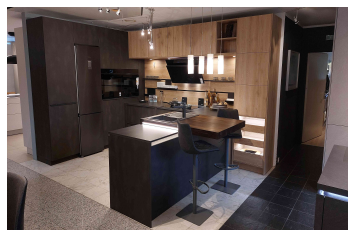

Küche von Leicht

Angebots-Nr.:	5282
Kategorie.:	Ausstellungsware - Küche
Artikel:	Küche in U-Form
Hersteller:	Leicht
Modell:	Minera 152v kiruna & Synthia 234v highland eiche
Stilrichtung:	Modern / Design, Oberfläche matt, schwarz, holz
ehem. Verkäuferpreis:	40870,- EURO
Abholpreis:	19772,- EURO
Sie sparen:	21098,- EURO
erhältlich in:	D-51429 Bergisch Gladbach
Fachhändler:	Cron Küchen GmbH
Hinweis:	Nachkauf und Ergänzung sind bei diesem Angebot möglich.

Ihre Ersparnis: **51.6 %**

Küchenform und Abmessungen...

Küchenform:	Küche in U-Form
Länge 1:	265 cm
Länge 2:	414 cm
Länge 3:	297 cm
max. Tiefe:	keine Angaben
max. Höhe:	240 cm

Farbe und Materialien...

Front:	kiruna / highland eiche, Glatt
Korpus:	keine Angaben
Arbeitsfläche:	kiruna, Schichtstoff

Sonstige Informationen zum Angebot...

Ausstellungsküche der Fa. Leicht Küchen inkl. Einbaugeräte und Zubehör. Gerne kann diese Küche auch ohne die angebotenen Einbaugeräte erworben werden, sprechen Sie uns gerne an.

Inkl. Sitzgelegenheiten an einer Massivholzplatte in Eiche Black geölt (Barhocker im Endpreis nicht enthalten).

Eine Montage der Küche ist im Endpreis nicht enthalten, gerne unterbreiten wir Ihnen hierfür ein separates Angebot.