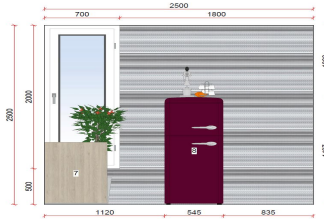

## Küche von Express

<b>Angebots-Nr.:</b>	4798
<b>Kategorie.:</b>	Neuware - Küche
<b>Artikel:</b>	Küchenzeile
<b>Hersteller:</b>	Express
<b>Modell:</b>	Kueche-134 - S31 Sky
<b>Stilrichtung:</b>	Klassisch / Zeitlos, Oberfläche mit Glanz, weiss, rot
<b>ehem. Verkäuferpreis:</b>	5968,- EURO
<b>Abholpreis:</b>	<b>3090,- EURO</b>
<b>Sie sparen:</b>	2878,- EURO
<b>erhältlich in:</b>	D-09661 Hainichen
<b>Fachhändler:</b>	Online - Küchenfachgeschäft
<b>Hinweis:</b>	Nachkauf und Ergänzung sind bei diesem Angebot möglich.

### Küchenform und Abmessungen...

<b>Küchenform:</b>	Küchenzeile
<b>Länge 1:</b>	330 cm
<b>Länge 2:</b>	keine Angaben
<b>Länge 3:</b>	keine Angaben
<b>max. Tiefe:</b>	65 cm
<b>max. Höhe:</b>	207 cm

*Beispielskizze! Den genauen Grundrisse erhalten Sie vom Fachhändler.*

Fotos