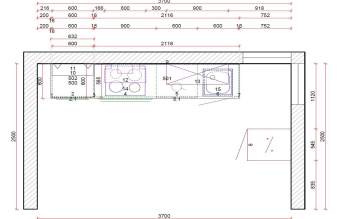

Angebots-Nr.:	4798
Kategorie.:	Neuware - Küche
Artikel:	Küchenzeile
Hersteller:	Express
Modell:	Kueche-134 - S31 Sky
Stilrichtung:	Klassisch / Zeitlos, Oberfläche mit Glanz, weiss, rot
ehem. Verkäuferpreis:	5968,- EURO
Abholpreis:	3090,- EURO
Sie sparen:	2878,- EURO
erhältlich in:	D-09661 Hainichen
Fachhändler:	Online - Küchenfachgeschäft
Hinweis:	Nachkauf und Ergänzung sind bei diesem Angebot möglich.

Ihre Ersparnis: 48.2 %

Küchenform und Abmessungen...

Küchenform:	Küchenzeile
Länge 1:	330 cm
Länge 2:	keine Angaben
Länge 3:	keine Angaben
max. Tiefe:	65 cm
max. Höhe:	207 cm