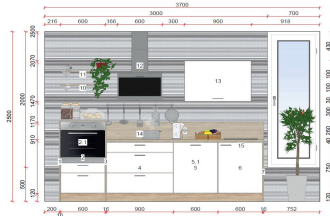

## Küche von Express

<b>Angebots-Nr.:</b>	4798
<b>Kategorie.:</b>	Neuware - Küche
<b>Artikel:</b>	Küchenzeile
<b>Hersteller:</b>	Express
<b>Modell:</b>	Kueche-134 - S31 Sky
<b>Stilrichtung:</b>	Klassisch / Zeitlos, Oberfläche mit Glanz, weiss, rot
<b>ehem. Verkäuferpreis:</b>	5968,- EURO
<b>Abholpreis:</b>	<b>3090,- EURO</b>
<b>Sie sparen:</b>	2878,- EURO
<b>erhältlich in:</b>	D-09661 Hainichen
<b>Fachhändler:</b>	Online - Küchenfachgeschäft
<b>Hinweis:</b>	Nachkauf und Ergänzung sind bei diesem Angebot möglich.

### Küchenform und Abmessungen...

<b>Küchenform:</b>	Küchenzeile
<b>Länge 1:</b>	330 cm
<b>Länge 2:</b>	keine Angaben
<b>Länge 3:</b>	keine Angaben
<b>max. Tiefe:</b>	65 cm
<b>max. Höhe:</b>	207 cm

*Beispielskizze! Den genauen Grundrisse erhalten Sie vom Fachhändler.*